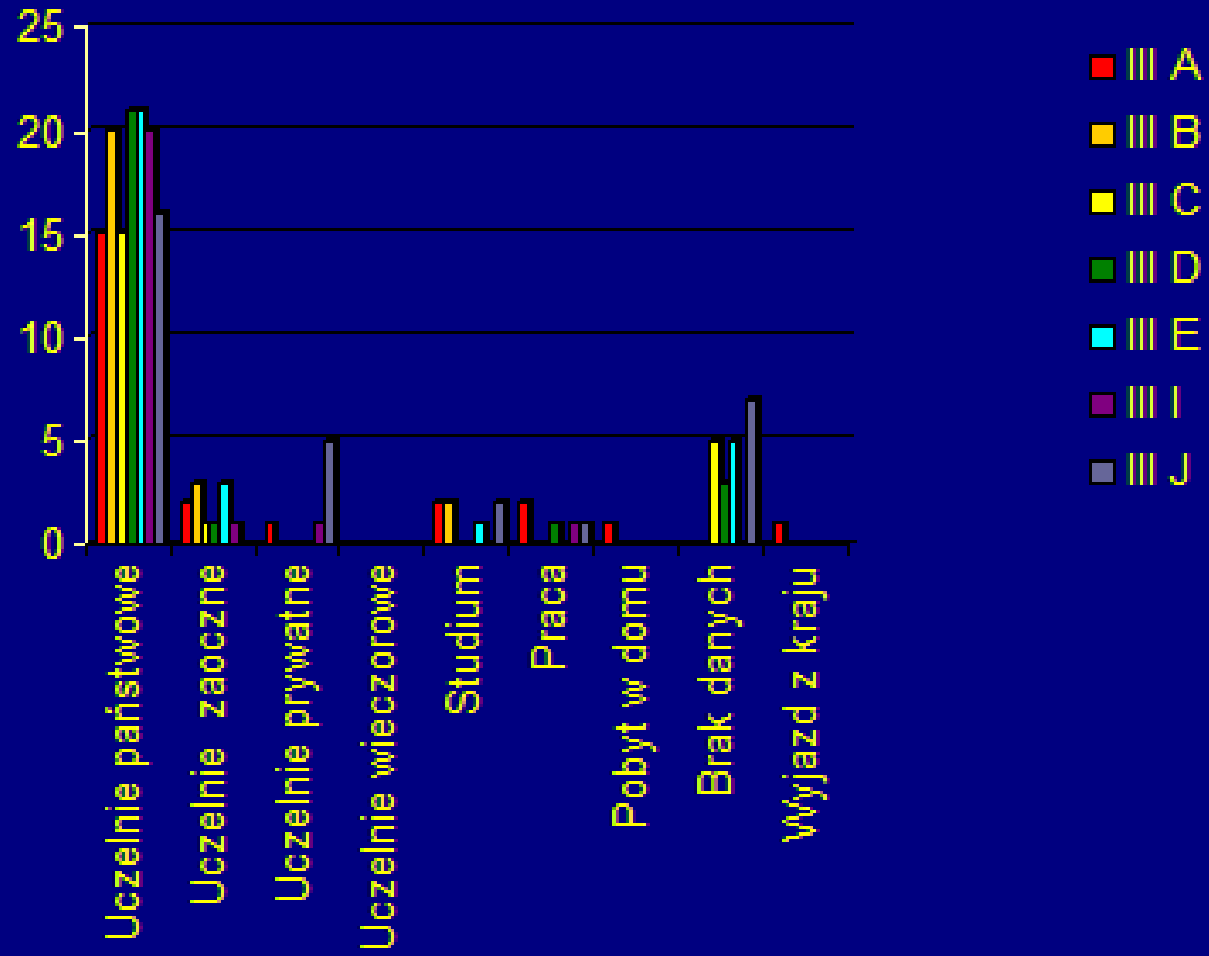

LOSY ABSOLWENTÓW

LO

W ZESPOLE SZKÓŁ ZAWODOWYCH W SKIERNIEWICACH

2011/2012

LICEUM OGÓLNOKSZTAŁCĄCE

KLASA	Uczelnie państwowe	Uczelnie zaoczne	Uczelnie prywatne	Uczelnie wieczorowe	Studium/ Collegium	Praca	Pobyt w domu	Brak danych	Wyjazd z kraju
III A 24	15	2	1		2	2	1		1
III B 25	20	3	-	-	2	-	-	-	-
III C 21	15	1						5	
III D 26	21	1	-	-	-	1	-	3	-
III E 30	21	3			1			5	
III I 23	20	1	1			1			
III J 31	16		5		2	1		7	
razem 180	128	11	7		7	5	1	20	1

Losy absolwentów Liceum 2011/12

Uczelnie , które cieszą się największą popularnością wśród absolwentów:

Lp.	UCZELNIE	III A 24	III B 25	III C 21	III D 26	III E 30	III I 23	III J 31	RAZEM
1.	Uniwersytet Łódzki	5	3	11	3	10	7	7	46
2.	Politechnika Łódzka	1	10		9	1	5	1	27
3.	Państwowa Wyższa Szkoła Zawodowa w Skierniewicach	4	1	2	3	6	3	2	21
4.	Politechnika Warszawska				3		2		5
5.	Uniwersytet Warszawski	1					2	1	4
6.	Wyższa Szkoła Ekonomiczno-Handlowa w Skierniewicach		1			2		1	4
7.	Szkoła Główna Gospodarstwa Wiejskiego	1		1		2			4
8.	Wyższa Szkoła Infrastruktury i Zarządzania Kosmetologia		2						4
9.	Akademia Wychowania Fizycznego w Warszawie		2			1		1	4
10.	Uniwersytet Kardynała Wyszyńskiego	2						1	3
11.	Akademia Obrony Narodowej			2				1	3
12.	Akademia Humanistyczno-Ekonomiczna w Łodzi				1	1	1		3
13.	Akademia Pedagogiki Specjalnej w Warszawie							3	3
14.	Uniwersytet Medyczny	1	1						2
15.	WAT					1	1		2
16.	Politechnika Wrocławska				2				2
17.	Collegium szkoła policealna Policealna Szkoła Samorządu Województwa Łódzkiego farmacja STUDIUM PRYWATNE fizjoterapia	2	2			1		2	7
18.	Praca	2			1		1	1	5
19.	Nie pracuje	1							1
20.	Brak info			5	3	5		7	20